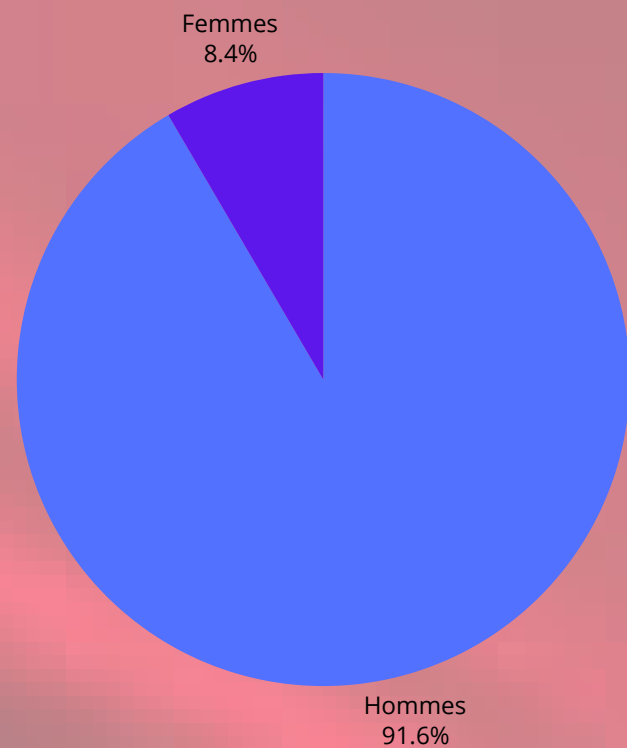

Population active par secteur économique

Population active par secteur économique au vanuatu

Agriculture; foresterie et pêche

Population total : 31 617

Répartition Homme / Femme

Construction

Population total : 3 299

Répartition Homme / Femme

Transport et stockage

Population total : 3 629

Répartition Homme / Femme

Population active par secteur économique au Samoa

Agriculture; foresterie et pêche

Population total : 2 336

Répartition Homme / Femme

Construction

Population total : 1 362

Répartition Homme / Femme

Transport et stockage

Population total : 1 603

Répartition Homme / Femme

Population active par secteur économique a Tonga