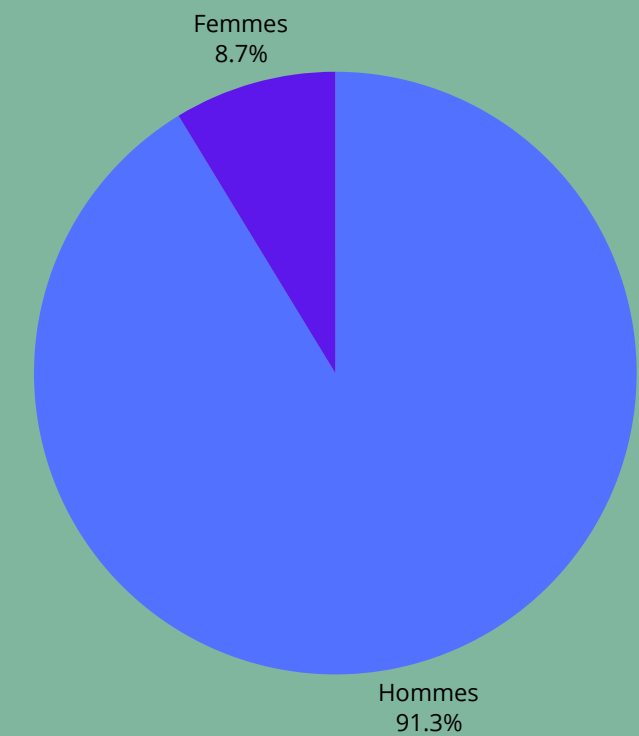

Population active par secteur économique

Population active par secteur économique au vanuatu

Agriculture; foresterie et pêche

Population total : 31 617

Répartition Homme / Femme

Construction

Population total : 3 299

Répartition Homme / Femme

Transport et stockage

Population total : 3 629

Répartition Homme / Femme

Population active par secteur économique au Samoa

Agriculture; foresterie et pêche

Population total : 2 336

Répartition Homme / Femme

Construction

Population total : 1 362

Répartition Homme / Femme

Transport et stockage

Population total : 1 603

Répartition Homme / Femme

Population active par secteur économique a Tonga