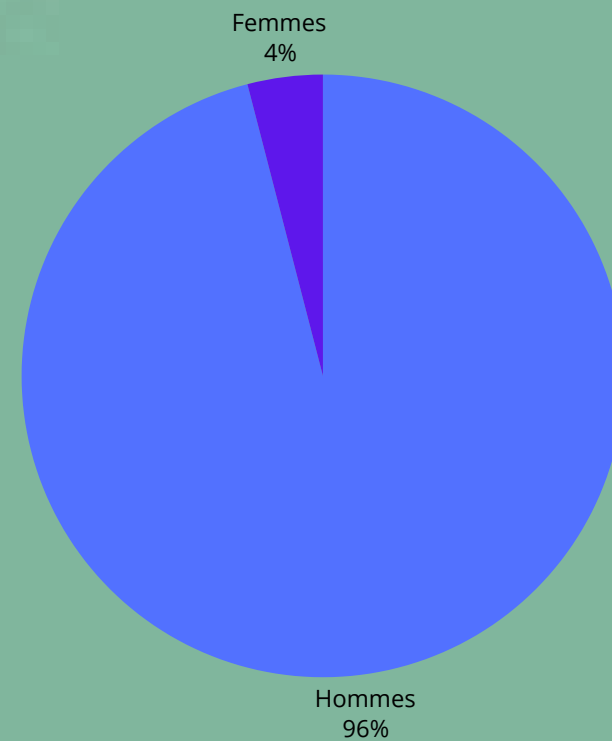

Population active par secteur économique

Population active par secteur économique au vanuatu

Agriculture; foresterie et pêche

Population total : 31 617

Répartition Homme / Femme

Construction

Population total : 3 299

Répartition Homme / Femme

Transport et stockage

Population total : 3 629

Répartition Homme / Femme

Population active par secteur économique au Samoa

Agriculture; foresterie et pêche

Population total : 2 336

Répartition Homme / Femme

Construction

Population total : 1 362

Répartition Homme / Femme

Transport et stockage

Population total : 1 603

Répartition Homme / Femme

Population active par secteur économique a Tonga