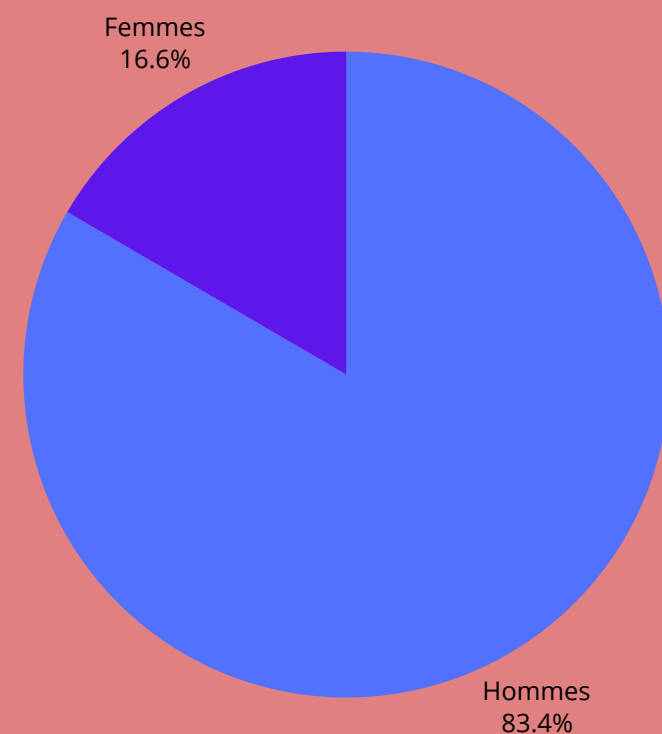

Population active par secteur économique

Population active par secteur économique au vanuatu

Agriculture; foresterie et pêche

Population total : 31 617

Répartition Homme / Femme

Construction

Population total : 3 299

Répartition Homme / Femme

Transport et stockage

Population total : 3 629

Répartition Homme / Femme

Population active par secteur économique au Samoa

Agriculture; foresterie et pêche

Population total : 2 336

Répartition Homme / Femme

Construction

Population total : 1 362

Répartition Homme / Femme

Transport et stockage

Population total : 1 603

Répartition Homme / Femme

Population active par secteur économique a Tonga

Agriculture; foresterie et pêche

Population total : 3 511

Répartition Homme / Femme

Construction

Population total : 2 832

Répartition Homme / Femme

Transport et stockage

Population total : 848