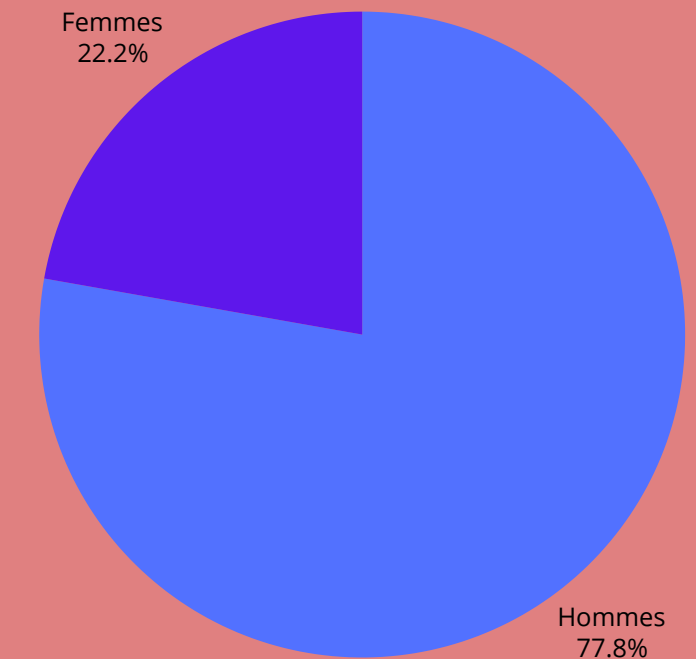

Population active par secteur économique

Population active par secteur économique au vanuatu

Agriculture; foresterie et pêche

Population total : 31 617

Répartition Homme / Femme

Construction

Population total : 3 299

Répartition Homme / Femme

Construction

Population total : 1 362

Répartition Homme / Femme

Transport et stockage

Population total : 1 603

Répartition Homme / Femme

Population active par secteur économique a Tonga

Agriculture; foresterie et pêche

Population total : 3 511

Répartition Homme / Femme

Construction

Population total : 2 832

Répartition Homme / Femme

Transport et stockage

Population total : 848

Répartition Homme / Femme

Thank you !