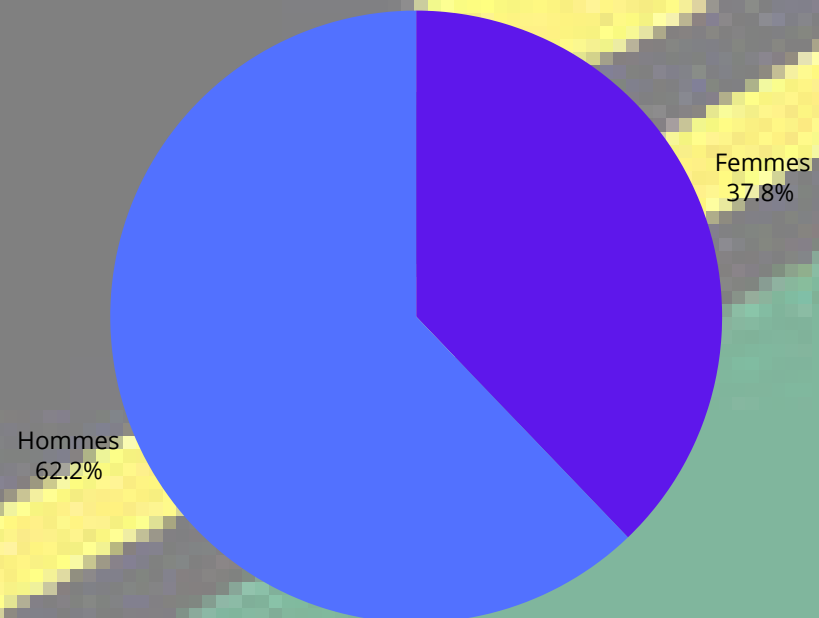

Population active par secteur économique

Population active par secteur économique au vanuatu

Agriculture; foresterie et pêche

Population total : 31 617

Répartition Homme / Femme

Construction

Population total : 3 299

Répartition Homme / Femme

Transport et stockage

Population total : 3 629

Répartition Homme / Femme

Population active par secteur économique au Samoa

Agriculture; foresterie et pêche

Population total : 2 336