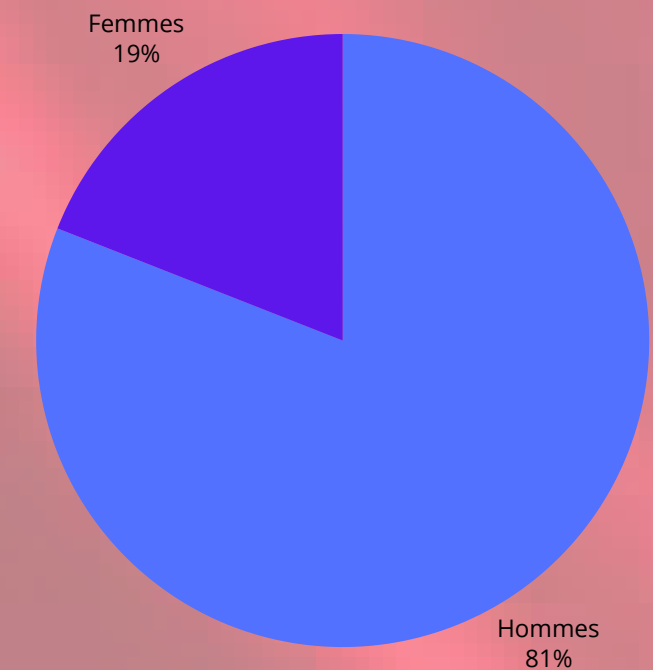

Population active par secteur économique

Population active par secteur économique au vanuatu

Agriculture; foresterie et pêche

Population total : 31 617

Répartition Homme / Femme

Construction

Population total : 3 299

Répartition Homme / Femme

Transport et stockage

Population total : 3 629

Répartition Homme / Femme

Population active par secteur économique au Samoa

Agriculture; foresterie et pêche

Population total : 2 336

Répartition Homme / Femme

Construction

Population total : 1 362

Répartition Homme / Femme

Transport et stockage

Population total : 1 603

Répartition Homme / Femme

Population active par secteur économique a Tonga

Agriculture; foresterie et pêche

Population total : 3 511

Répartition Homme / Femme

Construction

Population total : 2 832

Répartition Homme / Femme

Transport et stockage

Population total : 848